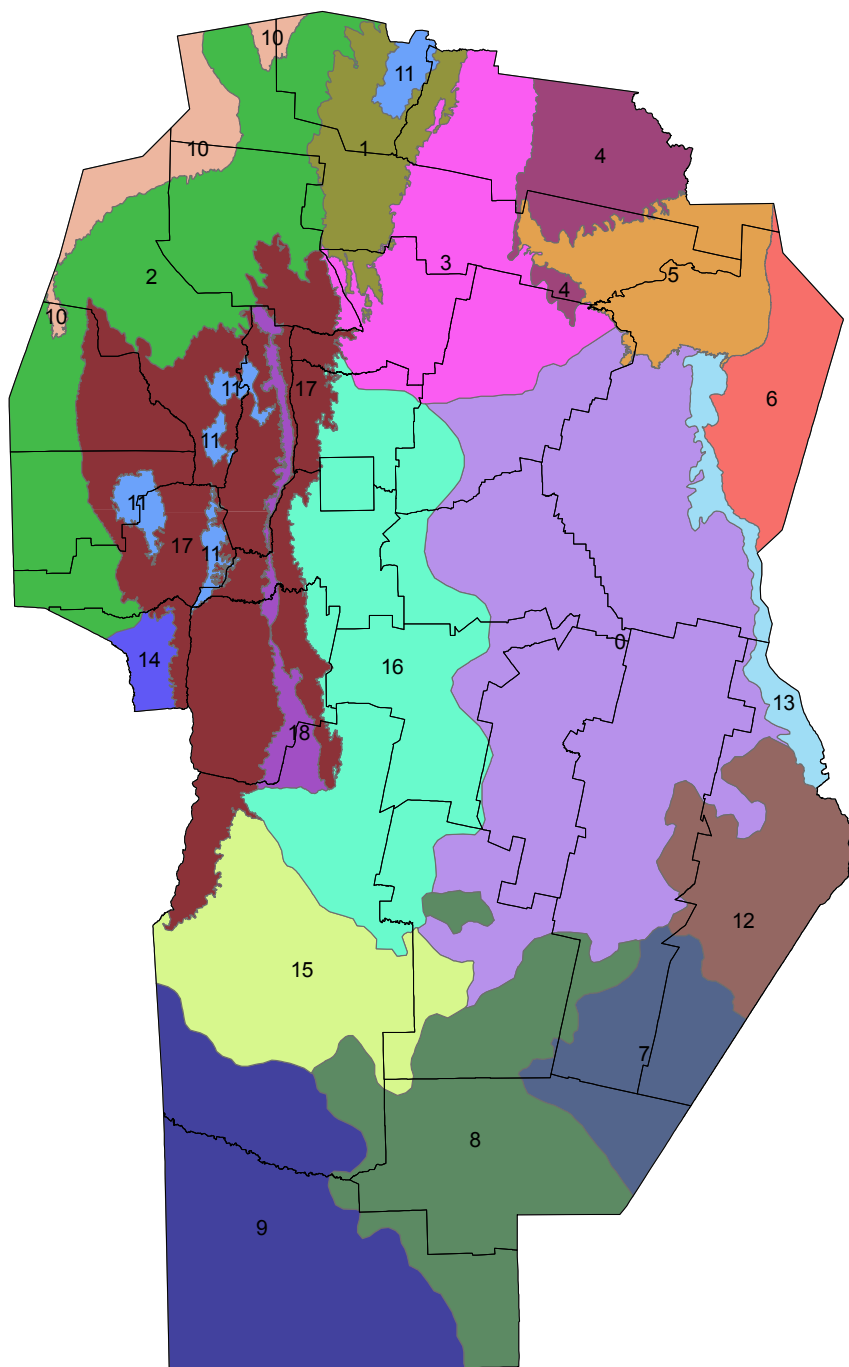

## Regiones Naturales de la Provincia de Córdoba

### Referencias

□ División departamental

### Regiones Naturales

- 0. Pampa Loésica Plana
- 1. Sierras del Norte
- 2. Bolsón Chaqueño
- 3. Llanura Chaqueña
- 4. Bañados del Río Dulce
- 5. Depresión del Mar de Ansenúza
- 6. Pampa Loésica Altos de Morteros
- 7. Pampa Arenosa Plana
- 8. Pampa Anegadiza
- 9. Pampa Medanosa
- 10. Salinas
- 11. Pampas de Altura
- 12. Pampa Loésica Ondulada
- 13. Depresión del Tortugas-San Antonio
- 14. Faldeo y Depresión Interserrana
- 15. Pampa Arenosa Alta
- 16. Pampa Loésica Alta
- 17. Sierras del Sur
- 18. Valles Intermontanos